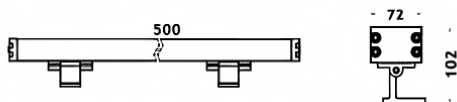

## WALLLIGHT (OW4)

Code article	86.OW04.1363.02
Type de produit	Extérieur
Catégorie	Luminaires lave-murs
Famille	WALLLIGHT
Sous-famille	WALLLIGHT (OW4)
Pictograms	

### Dimensions

Product dimensions (mm) 72x102X500mm

### Dessin technique

Produit	
Puissance système (W)	36
Flux lumineux utile (lm)	2080
Efficacité lumineuse (lm/W)	57.777777777777999
Angle de faisceau	10°X60°
Durée de vie	50000h L70B10
IP	66
Équipement	NOT INCLUDED
Température de couleur (K)	3000
Uniformité chromatique (SDCM)	SDCM3
CRI	>80
IK	IK08